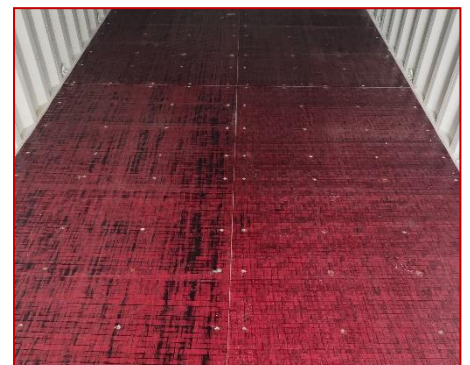

Plancher bois d'origine

Pour toute demande, nous contacter à l'adresse infos@oxymontage.fr