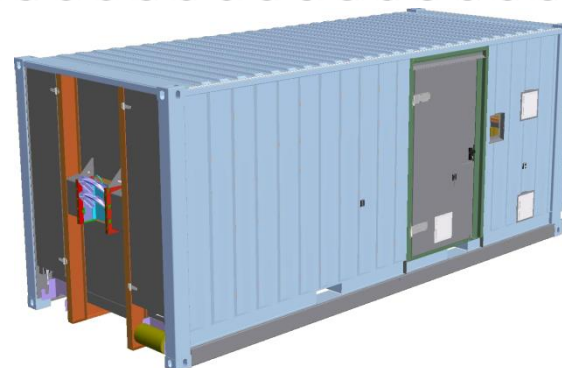

CONTAINERS INDUSTRIELS POUR TOUTES VOS APPLICATIONS

CONTAINER AMPLIROLL CSC AUTONOME

ZA DE PENHOAT ▶ 29800 SAINT DIVY ▶ Tél. 02 98 02 07 12

Contact : infos@oxymontage.fr