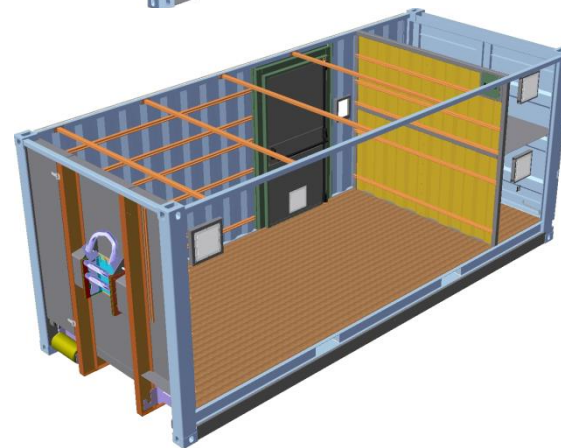

CONTAINERS INDUSTRIELS POUR TOUTES VOS APPLICATIONS

CONTAINER AMPLIROLL CSC AUTONOME

ZA DE PENHOAT ▶ 29800 SAINT DIVY ▶ Tél. 02 98 02 07 12

Contact : infos@oxymontage.fr