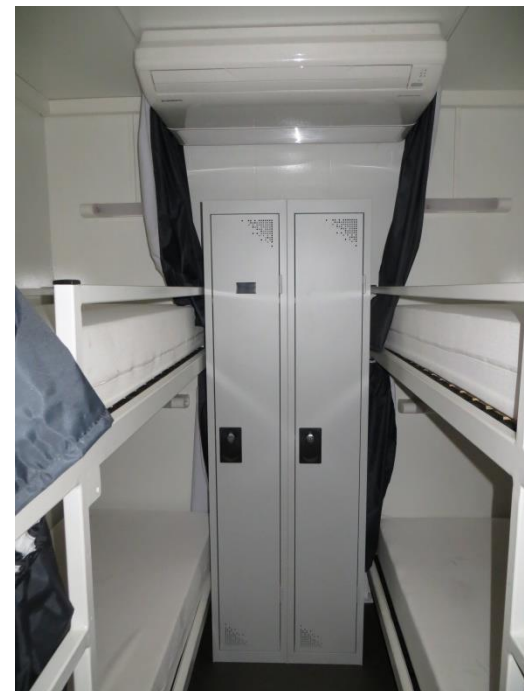

CONTAINERS INDUSTRIELS POUR TOUTES VOS APPLICATIONS

CONTAINER BASE VIE

ZA DE PENHOAT ▶ 29800 SAINT DIVY ▶ Tél. 02 98 02 07 12

Contact : infos@oxymontage.fr